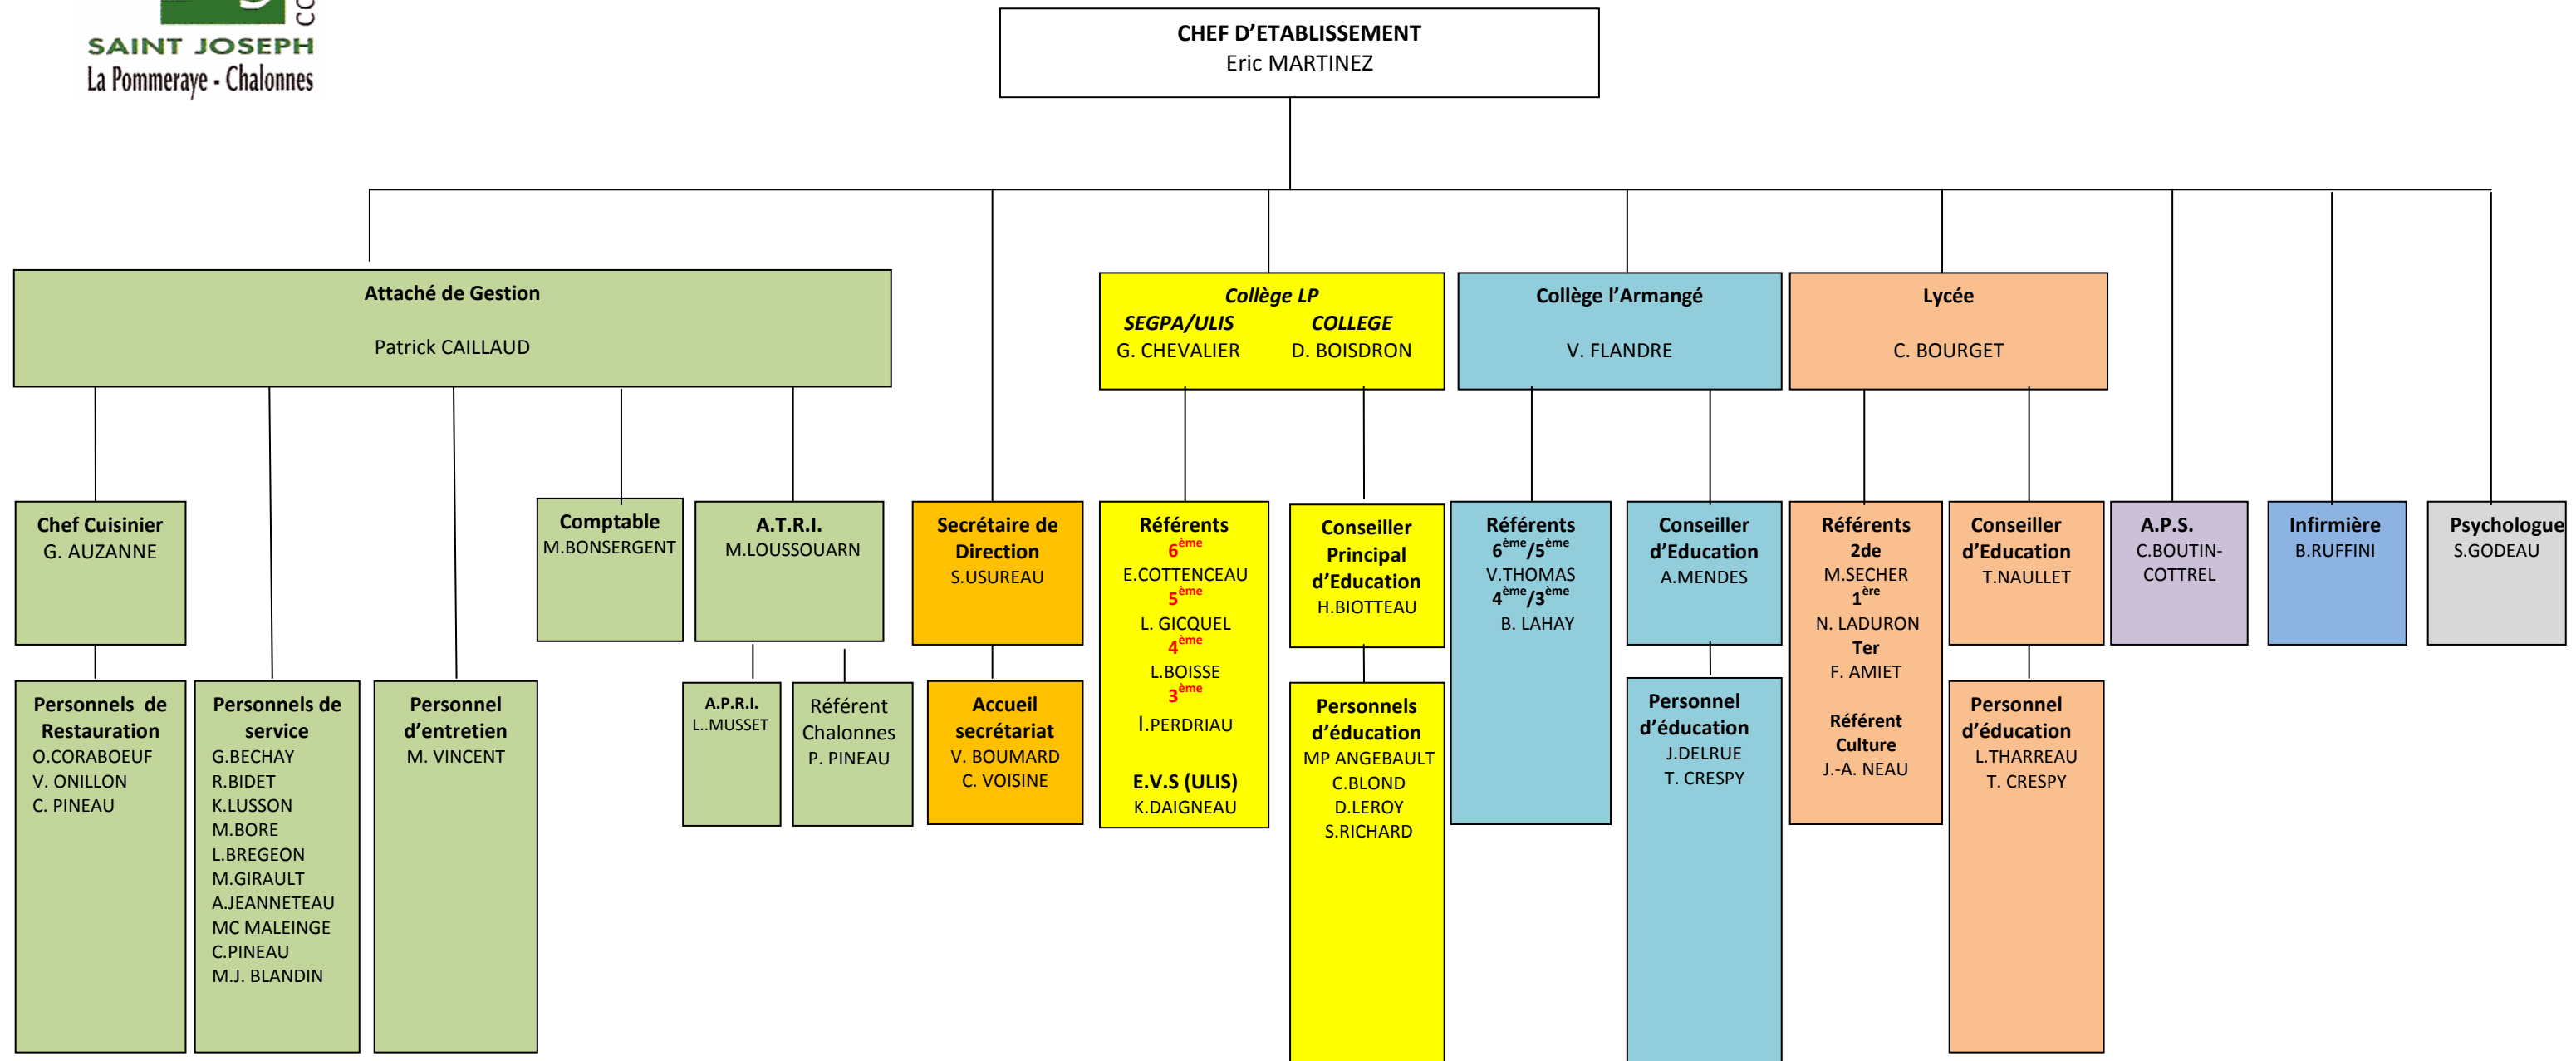

ORGANIGRAMME DE L'ETABLISSEMENT SAINT-JOSEPH (Année 2011-2012)

1 313 élèves – 54 classes - 110 enseignants – 41 non enseignants

Collège Site La Pommeraye 633 élèves – 27 classes - 68 enseignants

Collège Site Chalonnes sur Loire 391 élèves – 16 classes - 40 enseignants

Lycée 289 élèves – 11 classes - 54 enseignants